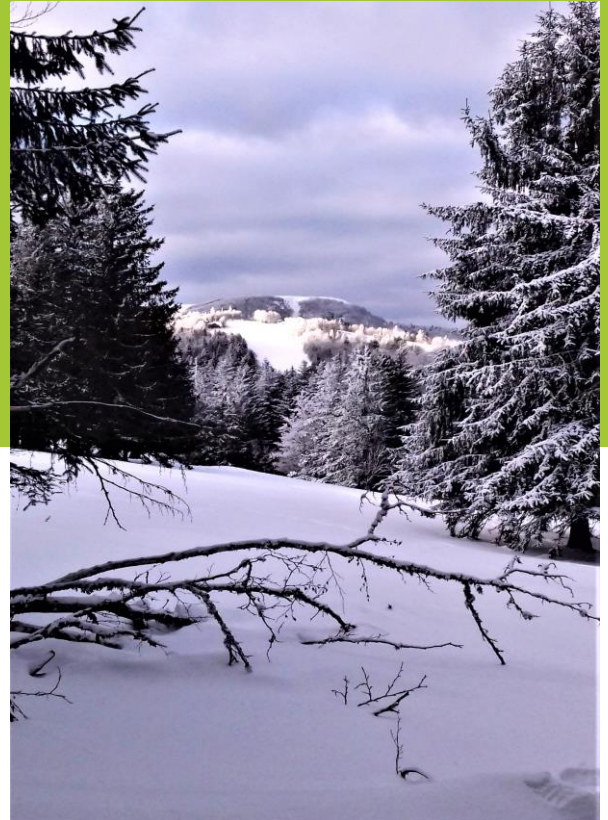

Balade en raquettes à neige

Encadrée par un accompagnateur en montagne diplômé d'état.

> Thème

Envie de sortir des sentiers battus en toute tranquillité et vous fondre dans le grand blanc ? Les accompagnateurs en montagne de la Maison de la Terre vous font découvrir les vertus de la raquette à neige et l'environnement du monde doux et sauvage de l'hiver au creux des Hautes-Vosges d'Alsace.
Pour groupes constitués (minimum 7 personnes).

Lieu

Ballon d'Alsace, Grand Ballon, Lac Blanc. Parc Naturel Régional des Ballons des Vosges.
Lieu du rendez-vous donné lors de l'inscription.

Niveau

Tout public

Durée

2h30/3h00 environ (demi-journée). Pour une journée nous contacter.